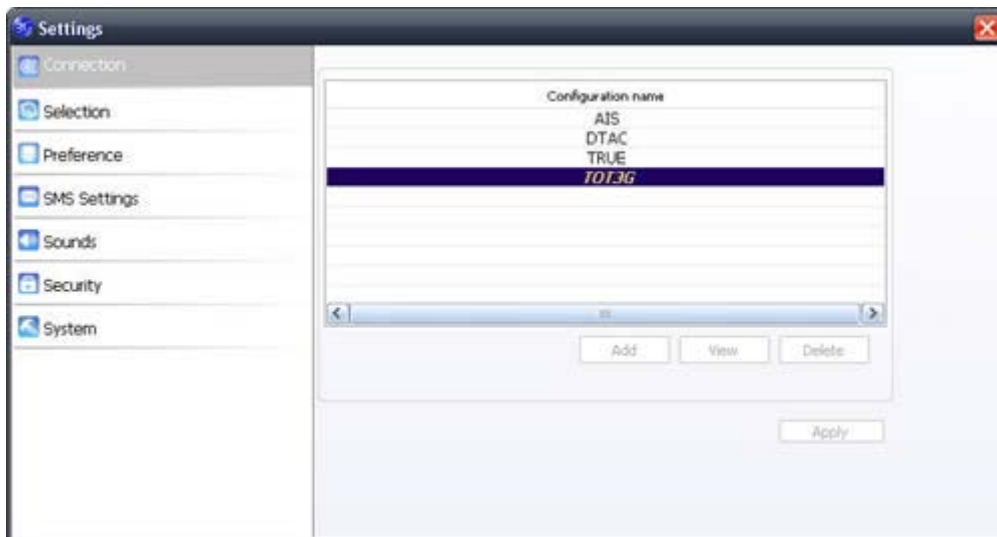

### เริ่มต้นการติดตั้งอุปกรณ์

ให้ใส่ซิมการ์ดเข้าไปในอุปกรณ์ โดยเลื่อนฝาด้านหน้าของ USB ลงจะพบช่องใส่ซิมการ์ด แล้วซิม โดยควำด้านแล้วสอดส่วนแถบทองแดงเข้าไป หากต้องการถอดซิมการ์ดออกก็ให้เลื่อนออกมา ตรงๆ จากนั้นนำอุปกรณ์ยูเอสบีโมเด็ม เสียบเข้าไปที่ช่อง USB ของคอมพิวเตอร์ เมื่อเชื่อมต่อกับ USB เรียบร้อย จะเห็นว่าด้านหน้าของอุปกรณ์จะแสดงแสงไฟ สีแดงสว่างขึ้น รอสักครู่คอมพิวเตอร์จะแสดงหน้าต่างติดตั้งโปรแกรม 3G ขึ้นมา หากไม่แสดง ให้เข้าไปที่ My Computer ดับเบิ้ลคลิกที่ไดรฟ์ Join Air แล้วทำการการติดตั้งโปรแกรม เมื่อ ติดตั้งโปรแกรมเสร็จแล้วจะแสดงโปรแกรม 3G (Join A) ที่หน้าจอหลักให้เข้าโปรแกรมแล้ว เลือก ⚙️ (Setting) แล้วเลือกตั้งค่าซิมที่เราใช้ในการต่ออินเทอร์เน็ต ย้อนกลับมาหน้าแรกแล้ว เลือก 🌐 (Connect) เครื่องจะทำการเชื่อมต่ออินเทอร์เน็ตโดยอัตโนมัติ

## การใช้งานรับ-ส่งข้อความ

นอกจากการใช้งานอินเทอร์เน็ตแล้วยังสามารถรับ-ส่ง SMS ผ่านโปรแกรม Join A โดยการส่งข้อความทำได้โดย เลือก New ใส่เบอร์ปลายทางด้านบน แล้วใส่ข้อความที่ต้องการในกรอบด้านล่าง จากนั้นกด Sent เพื่อส่งข้อความ หรือ กด Save เพื่อเก็บข้อความไว้ใน Draftbox

ข้อความที่เราส่งจะอยู่ใน Sentbox ส่วนข้อความที่เราได้รับจะอยู่ใน Inbox เมื่อกดที่ข้อความจะแสดงรายละเอียด ชื่อ/เบอร์ ผู้ส่ง เวลาในการส่ง และรายละเอียดความในกรอบ สีเทาด้านล่าง สำหรับข้อความที่ส่งมาให้สามารถบันทึกหมายเลขลงในโปรแกรมได้(สามารถบันทึก รายละเอียดชื่อ ,เบอร์บ้าน, เบอร์ที่ทำงาน, อีเมล 2 เมล และเลือกกลุ่มได้) นอกจากนี้ยังสามารถย้ายข้อความระหว่างตัวโปรแกรมและซิมการ์ดได้ (เก็บข้อความในโปรแกรมได้สูงสุด 1,500 ข้อความ)

ฟังก์ชัน Setting ใช้ตั้งค่าเครือข่ายการเชื่อมต่อ, ข้อความ, เสียง, ระบบ และความปลอดภัย

Data Records เป็นฟังก์ชันเช็คความเร็วอินเทอร์เน็ตที่สามารถเลือกช่วงเวลาเพื่อดูสถานะ การเชื่อมต่ออินเทอร์เน็ตและแสดงค่าเฉลี่ยความเร็วอัพโหลด/ดาวน์โหลด เป็นรายวัน/เดือน/ปี