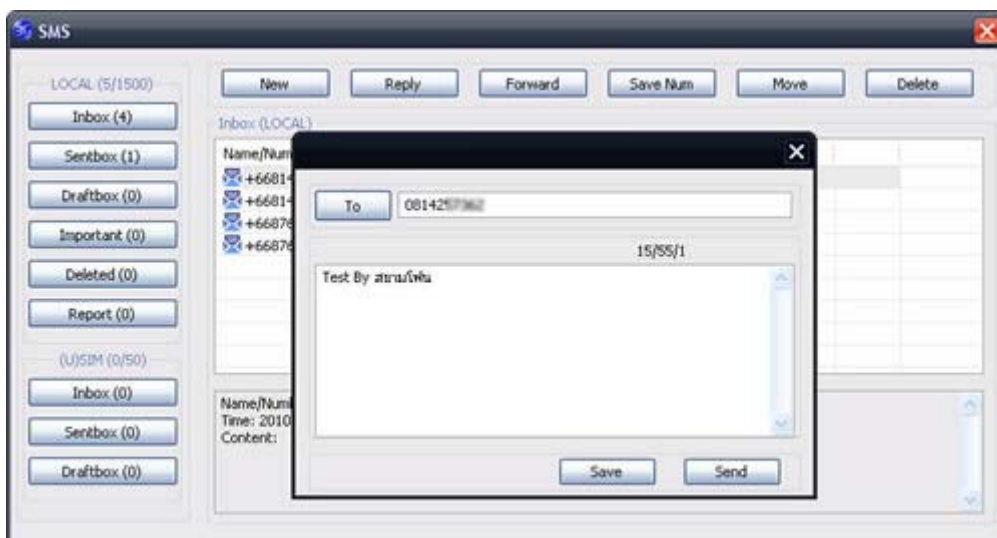

อุปกรณ์เชื่อมต่ออินเทอร์เน็ต USB Modem [OKER ZTE MF161](#) ใช้งานเป็นโมเด็มไร้สายขนาดพกพาเชื่อมต่อโน้ตบุ๊ก หรือคอมพิวเตอร์ผ่านช่อง USB เวอร์ชัน 2.0 รองรับเครือข่าย 3G ความเร็วในการดาวน์โหลด (HSDPA) 3.6 Mbps พร้อมฟังก์ชันรับ-ส่งข้อความ SMS รองรับการ์ดหน่วยความจำ microSD สูงสุด 32 GB เพื่อใช้งานเป็นการ์ดรีดเดอร์ หรือแหล่งเก็บข้อมูลเคลื่อนที่

### เริ่มต้นการติดตั้งอุปกรณ์

ให้ใส่ซิมการ์ดเข้าไปในอุปกรณ์ โดยเลื่อนฝาด้านหน้าของ USB ลงจะพบช่องใส่ซิมการ์ด แล้วซิม โดยควำด้านแล้วสอดส่วนแถบทองแดงเข้าไป หากต้องการถอดซิมการ์ดออกก็ให้เลื่อนออกมา ตรงๆ จากนั้นนำอุปกรณ์ยูเอสบีโมเด็ม เสียบเข้าไปที่ช่อง USB ของคอมพิวเตอร์ เมื่อเชื่อมต่อกับ USB เรียบร้อย จะเห็นว่าด้านหน้าของอุปกรณ์จะแสดงแสงไฟ สีแดงสว่างขึ้น รอสักครู่คอมพิวเตอร์จะแสดงหน้าต่างติดตั้งโปรแกรม 3G ขึ้นมา หากไม่แสดง ให้เข้าไปที่ My Computer ดับเบิ้ลคลิกที่ไดรฟ์ Join Air แล้วทำการการติดตั้งโปรแกรม เมื่อ ติดตั้งโปรแกรมเสร็จแล้วจะแสดงโปรแกรม 3G (Join A) ที่หน้าจอหลักให้เข้าโปรแกรมแล้ว เลือก ⚙️ (Setting) แล้วเลือกตั้งค่าซิมที่เราใช้ในการต่ออินเทอร์เน็ต ย้อนกลับมาหน้าแรกแล้ว เลือก 🌐 (Connect) เครื่องจะทำการเชื่อมต่ออินเทอร์เน็ตโดยอัตโนมัติ

## การใช้งานรับ-ส่งข้อความ

นอกจากการใช้งานอินเทอร์เน็ตแล้วยังสามารถรับ-ส่ง SMS ผ่านโปรแกรม Join A โดยการส่งข้อความทำได้โดย เลือก New ใส่เบอร์ปลายทางด้านบน แล้วใส่ข้อความที่ต้องการในกรอบด้านล่าง จากนั้นกด Sent เพื่อส่งข้อความ หรือ กด Save เพื่อเก็บข้อความไว้ใน Draftbox

ข้อความที่เราส่งจะอยู่ใน Sentbox ส่วนข้อความที่เราได้รับจะอยู่ใน Inbox เมื่อกดที่ข้อความจะแสดงรายละเอียด ชื่อ/เบอร์ ผู้ส่ง เวลาในการส่ง และรายละเอียดความในกรอบ สีเทาด้านล่าง สำหรับข้อความที่ส่งมาให้สามารถบันทึกหมายเลขลงในโปรแกรมได้(สามารถบันทึก รายละเอียดชื่อ ,เบอร์บ้าน, เบอร์ที่ทำงาน, อีเมล 2 เมล และเลือกกลุ่มได้) นอกจากนี้ยังสามารถย้ายข้อความระหว่างตัวโปรแกรมและซิมการ์ดได้ (เก็บข้อความในโปรแกรมได้สูงสุด 1,500 ข้อความ)