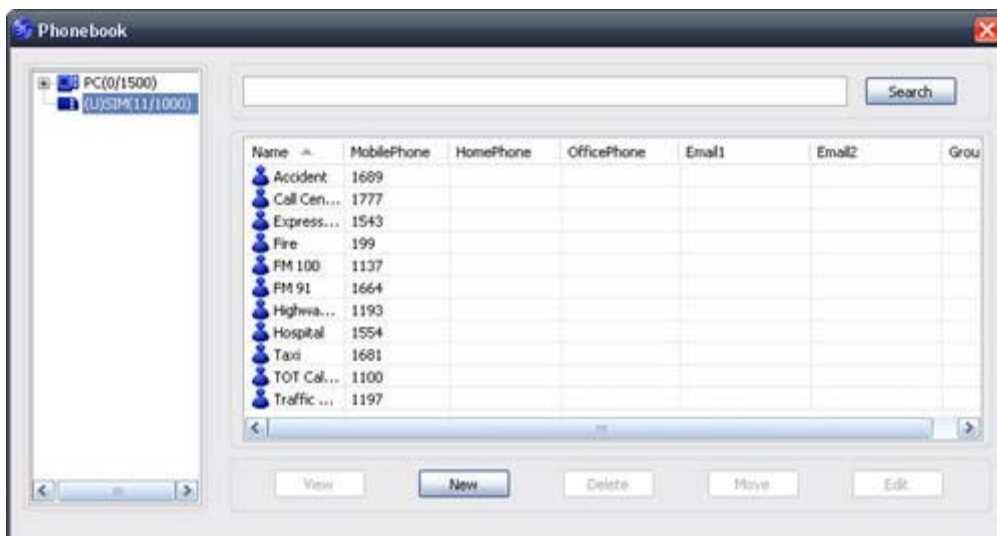

### เริ่มต้นการติดตั้งอุปกรณ์

ให้ใส่ซิมการ์ดเข้าไปในอุปกรณ์ โดยเลื่อนฝาด้านหน้าของ USB ลงจะพบช่องใส่ซิมการ์ด แล้วซิม โดยควำด้านแล้วสอดส่วนแถบทองแดงเข้าไป หากต้องการถอดซิมการ์ดออกก็ให้เลื่อนออกมา ตรงๆ จากนั้นนำอุปกรณ์ยูเอสบีโมเด็ม เสียบเข้าไปที่ช่อง USB ของคอมพิวเตอร์ เมื่อเชื่อมต่อกับ USB เรียบร้อย จะเห็นว่าด้านหน้าของอุปกรณ์จะแสดงแสงไฟ สีแดงสว่างขึ้น รอสักครู่คอมพิวเตอร์จะแสดงหน้าต่างติดตั้งโปรแกรม 3G ขึ้นมา หากไม่แสดง ให้เข้าไปที่ My Computer ดับเบิ้ลคลิกที่ไดรฟ์ Join Air แล้วทำการการติดตั้งโปรแกรม เมื่อ ติดตั้งโปรแกรมเสร็จแล้วจะแสดงโปรแกรม 3G (Join A) ที่หน้าจอหลักให้เข้าโปรแกรมแล้ว เลือก ⚙️ (Setting) แล้วเลือกตั้งค่าซิมที่เราใช้ในการต่ออินเทอร์เน็ต ย้อนกลับมาหน้าแรกแล้ว เลือก 🌐 (Connect) เครื่องจะทำการเชื่อมต่ออินเทอร์เน็ตโดยอัตโนมัติ

## การใช้งานรับ-ส่งข้อความ

นอกจากการใช้งานอินเทอร์เน็ตแล้วยังสามารถรับ-ส่ง SMS ผ่านโปรแกรม Join A โดยการส่งข้อความทำได้โดย เลือก New ใส่เบอร์ปลายทางด้านบน แล้วใส่ข้อความที่ต้องการในกรอบด้านล่าง จากนั้นกด Sent เพื่อส่งข้อความ หรือ กด Save เพื่อเก็บข้อความไว้ใน Draftbox

ข้อความที่เราส่งจะอยู่ใน Sentbox ส่วนข้อความที่เราได้รับจะอยู่ใน Inbox เมื่อกดที่ข้อความจะแสดงรายละเอียด ชื่อ/เบอร์ ผู้ส่ง เวลาในการส่ง และรายละเอียดความในกรอบ สีเทาด้านล่าง สำหรับข้อความที่ส่งมาให้สามารถบันทึกหมายเลขลงในโปรแกรมได้(สามารถบันทึก รายละเอียดชื่อ ,เบอร์บ้าน, เบอร์ที่ทำงาน, อีเมล 2 เมล และเลือกกลุ่มได้) นอกจากนี้ยังสามารถย้ายข้อความระหว่างตัวโปรแกรมและซิมการ์ดได้ (เก็บข้อความในโปรแกรมได้สูงสุด 1,500 ข้อความ)

ฟังก์ชัน Phonebook ใช้บันทึกหมายเลขโทรศัพท์ที่ต้องการโดย แต่ละเบอร์จะแสดงรายละเอียดชื่อ, เบอร์มือถือ, เบอร์บ้าน, เบอร์ที่ทำงาน, อีเมล 2 เมล์, กลุ่ม และด้านบนจะมีกรอบสำหรับหาพิมพ์ชื่อเพื่อหาเบอร์โทรศัพท์ที่ต้องการ