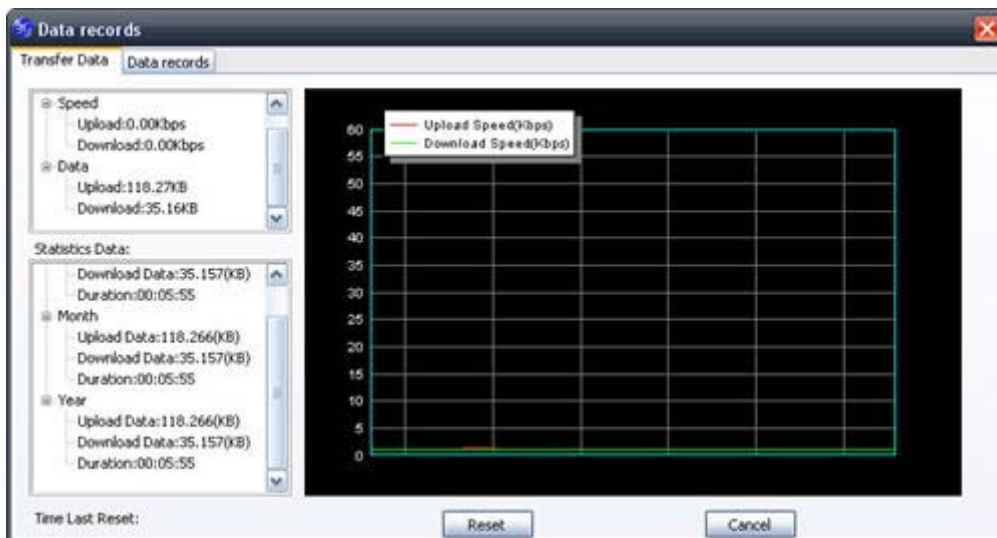

### เริ่มต้นการติดตั้งอุปกรณ์

ให้ใส่ซิมการ์ดเข้าไปในอุปกรณ์ โดยเลื่อนฝาด้านบนของ USB ลงจะพบช่องใส่ซิมการ์ด แล้วซิม โดยควำด้านแล้วสอดส่วนแถบทองแดงเข้าไป หากต้องการถอดซิมการ์ดออกก็ให้เลื่อนออกมา ตรงๆ จากนั้นนำอุปกรณ์ยูเอสบีโมเด็ม เสียบเข้าไปที่ช่อง USB ของคอมพิวเตอร์ เมื่อเชื่อมต่อกับ USB เรียบร้อย จะเห็นว่าด้านบนของอุปกรณ์จะแสดงแสงไฟ สีแดงสว่างขึ้น รอสักครู่คอมพิวเตอร์จะแสดงหน้าต่างติดตั้งโปรแกรม 3G ขึ้นมา หากไม่แสดง ให้เข้าไปที่ My Computer ดับเบิ้ลคลิกที่ไดรฟ์ Join Air แล้วทำการการติดตั้งโปรแกรม เมื่อ ติดตั้งโปรแกรมเสร็จแล้วจะแสดงโปรแกรม 3G (Join A) ที่หน้าจอหลักให้เข้าโปรแกรมแล้ว เลือก ⚙️ (Setting) แล้วเลือกตั้งค่าซิมที่เราใช้ในการต่ออินเทอร์เน็ต ย้อนกลับมาหน้าแรกแล้ว เลือก 🌐 (Connect) เครื่องจะทำการเชื่อมต่ออินเทอร์เน็ตโดยอัตโนมัติ

ข้อความที่เราส่งจะอยู่ใน Sentbox ส่วนข้อความที่เราได้รับจะอยู่ใน Inbox เมื่อกดที่ข้อความจะแสดงรายละเอียด ชื่อ/เบอร์ ผู้ส่ง เวลาในการส่ง และรายละเอียดความในกรอบ สีเทาด้านล่าง สำหรับข้อความที่ส่งมาให้สามารถบันทึกหมายเลขลงในโปรแกรมได้(สามารถบันทึก รายละเอียดชื่อ ,เบอร์บ้าน, เบอร์ที่ทำงาน, อีเมล 2 เมล และเลือกกลุ่มได้) นอกจากนี้ยังสามารถย้ายข้อความระหว่างตัวโปรแกรมและซิมการ์ดได้ (เก็บข้อความในโปรแกรมได้สูงสุด 1,500 ข้อความ)

ฟังก์ชัน Phonebook ใช้บันทึกหมายเลขโทรศัพท์ที่ต้องการโดย แต่ละเบอร์จะแสดงรายละเอียดชื่อ, เบอร์มือถือ, เบอร์บ้าน, เบอร์ที่ทำงาน, อีเมล 2 เมล์, กลุ่ม และด้านบนจะมีกรอบสำหรับหาพิมพ์ชื่อเพื่อหาเบอร์โทรศัพท์ที่ต้องการ

ฟังก์ชัน Setting ใช้ตั้งค่าเครือข่ายการเชื่อมต่อ, ข้อความ, เสียง, ระบบ และความปลอดภัย

Data Records เป็นฟังก์ชันเช็คความเร็วอินเทอร์เน็ตที่สามารถเลือกช่วงเวลาเพื่อดูสถานะ การเชื่อมต่ออินเทอร์เน็ตและแสดงค่าเฉลี่ยความเร็วอัพโหลด/ดาวน์โหลด เป็นรายวัน/เดือน/ปี