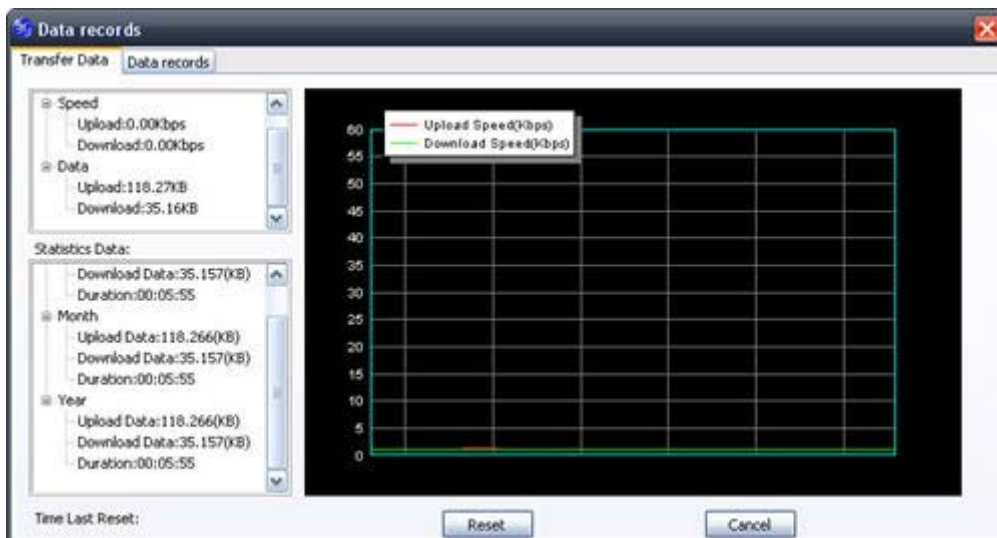

### เริ่มต้นการติดตั้งอุปกรณ์

ให้ใส่ซิมการ์ดเข้าไปในอุปกรณ์ โดยเลื่อนฝาด้านหน้าของ USB ลงจะพบช่องใส่ซิมการ์ด แล้วซิม โดยควำด้านแล้วสอดส่วนแถบทองแดงเข้าไป หากต้องการถอดซิมการ์ดออกก็ให้เลื่อนออกมา ตรงๆ จากนั้นนำอุปกรณ์ยูเอสบีโมเด็ม เสียบเข้าไปที่ช่อง USB ของคอมพิวเตอร์ เมื่อเชื่อมต่อกับ USB เรียบร้อย จะเห็นว่าด้านหน้าของอุปกรณ์จะแสดงแสงไฟ สีแดงสว่างขึ้น รอสักครู่คอมพิวเตอร์จะแสดงหน้าต่างติดตั้งโปรแกรม 3G ขึ้นมา หากไม่แสดง ให้เข้าไปที่ My Computer ดับเบิ้ลคลิกที่ไดรฟ์ Join Air แล้วทำการการติดตั้งโปรแกรม เมื่อ ติดตั้งโปรแกรมเสร็จแล้วจะแสดงโปรแกรม 3G (Join A) ที่หน้าจอหลักให้เข้าโปรแกรมแล้ว เลือก ⚙️ (Setting) แล้วเลือกตั้งค่าซิมที่เราใช้ในการต่ออินเทอร์เน็ต ย้อนกลับมาหน้าแรกแล้ว เลือก 🌐 (Connect) เครื่องจะทำการเชื่อมต่ออินเทอร์เน็ตโดยอัตโนมัติ

ข้อความที่เราส่งจะอยู่ใน Sentbox ส่วนข้อความที่เราได้รับจะอยู่ใน Inbox เมื่อกดที่ข้อความจะแสดงรายละเอียด ชื่อ/เบอร์ ผู้ส่ง เวลาในการส่ง และรายละเอียดความในกรอบ สีเทาด้านล่าง สำหรับข้อความที่ส่งมาให้สามารถบันทึกหมายเลขลงในโปรแกรมได้(สามารถบันทึก รายละเอียดชื่อ ,เบอร์บ้าน, เบอร์ที่ทำงาน, อีเมล 2 เมล และเลือกกลุ่มได้) นอกจากนี้ยังสามารถย้ายข้อความระหว่างตัวโปรแกรมและซิมการ์ดได้ (เก็บข้อความในโปรแกรมได้สูงสุด 1,500 ข้อความ)

ฟังก์ชัน Phonebook ใช้บันทึกหมายเลขโทรศัพท์ที่ต้องการโดย แต่ละเบอร์จะแสดงรายละเอียดชื่อ, เบอร์มือถือ, เบอร์บ้าน, เบอร์ที่ทำงาน, อีเมล 2 เมล์, กลุ่ม และด้านบนจะมีกรอบสำหรับหาพิมพ์ชื่อเพื่อหาเบอร์โทรศัพท์ที่ต้องการ

ฟังก์ชัน Setting ใช้ตั้งค่าเครือข่ายการเชื่อมต่อ, ข้อความ, เสียง, ระบบ และความปลอดภัย

Data Records เป็นฟังก์ชันเช็คความเร็วอินเทอร์เน็ตที่สามารถเลือกช่วงเวลาเพื่อดูสถานะ การเชื่อมต่ออินเทอร์เน็ตและแสดงค่าเฉลี่ยความเร็วอัพโหลด/ดาวน์โหลด เป็นรายวัน/เดือน/ปี