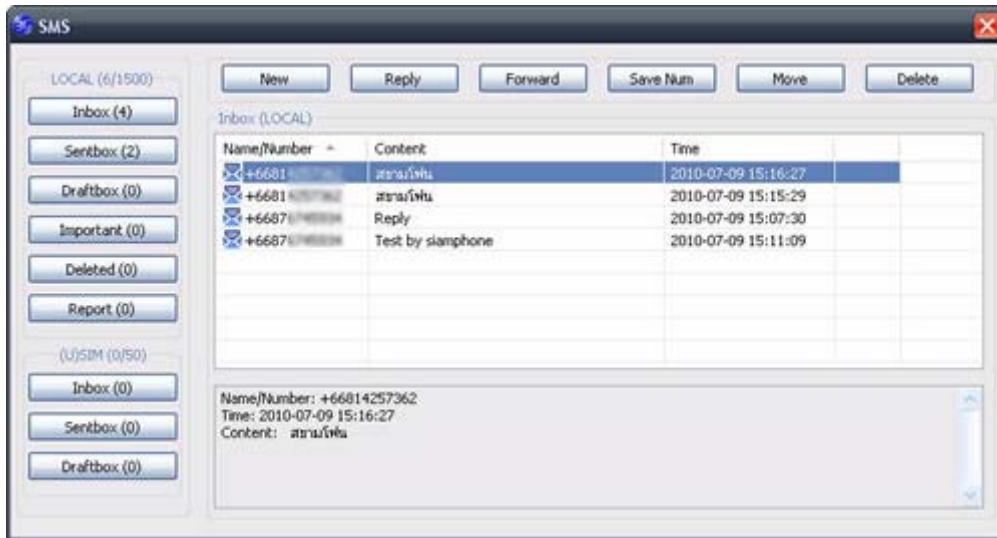

อุปกรณ์เชื่อมต่ออินเทอร์เน็ต USB Modem [OKER ZTE MF161](#) ใช้งานเป็นโมเด็มไร้สายขนาดพกพาเชื่อมต่อโน้ตบุ๊ก หรือคอมพิวเตอร์ผ่านช่อง USB เวอร์ชัน 2.0 รองรับเครือข่าย 3G ความเร็วในการดาวน์โหลด (HSDPA) 3.6 Mbps พร้อมฟังก์ชันรับ-ส่งข้อความ SMS รองรับการ์ดหน่วยความจำ microSD สูงสุด 32 GB เพื่อใช้งานเป็นการ์ดรีดเดอร์ หรือแหล่งเก็บข้อมูลเคลื่อนที่

### เริ่มต้นการติดตั้งอุปกรณ์

ให้ใส่ซิมการ์ดเข้าไปในอุปกรณ์ โดยเลื่อนฝาด้านบนของ USB ลงจะพบช่องใส่ซิมการ์ด แล้วซิม โดยควำด้านแล้วสอดส่วนแถบทองแดงเข้าไป หากต้องการถอดซิมการ์ดออกก็ให้เลื่อนออกมา ตรงๆ จากนั้นนำอุปกรณ์ยูเอสบีโมเด็ม เสียบเข้าไปที่ช่อง USB ของคอมพิวเตอร์ เมื่อเชื่อมต่อกับ USB เรียบร้อย จะเห็นว่าด้านบนของอุปกรณ์จะแสดงแสงไฟ สีแดงสว่างขึ้น รอสักครู่คอมพิวเตอร์จะแสดงหน้าต่างติดตั้งโปรแกรม 3G ขึ้นมา หากไม่แสดง ให้เข้าไปที่ My Computer ดับเบิ้ลคลิกที่ไดรฟ์ Join Air แล้วทำการการติดตั้งโปรแกรม เมื่อ ติดตั้งโปรแกรมเสร็จแล้วจะแสดงโปรแกรม 3G (Join A) ที่หน้าจอหลักให้เข้าโปรแกรมแล้ว เลือก ⚙️ (Setting) แล้วเลือกตั้งค่าซิมที่เราใช้ในการต่ออินเทอร์เน็ต ย้อนกลับมาหน้าแรกแล้ว เลือก 🌐 (Connect) เครื่องจะทำการเชื่อมต่ออินเทอร์เน็ตโดยอัตโนมัติ

## การใช้งานรับ-ส่งข้อความ

นอกจากการใช้งานอินเทอร์เน็ตแล้วยังสามารถรับ-ส่ง SMS ผ่านโปรแกรม Join A โดยการส่งข้อความทำได้โดย เลือก New ใส่เบอร์ปลายทางด้านบน แล้วใส่ข้อความที่ต้องการในกรอบด้านล่าง จากนั้นกด Sent เพื่อส่งข้อความ หรือ กด Save เพื่อเก็บข้อความไว้ใน Draftbox

ข้อความที่เราส่งจะอยู่ใน Sentbox ส่วนข้อความที่เราได้รับจะอยู่ใน Inbox เมื่อกดที่ข้อความจะแสดงรายละเอียด ชื่อ/เบอร์ ผู้ส่ง เวลาในการส่ง และรายละเอียดความในกรอบ สีเทาด้านล่าง สำหรับข้อความที่ส่งมาให้สามารถบันทึกหมายเลขลงในโปรแกรมได้(สามารถบันทึก รายละเอียดชื่อ ,เบอร์บ้าน, เบอร์ที่ทำงาน, อีเมล 2 เมล และเลือกกลุ่มได้) นอกจากนี้ยังสามารถย้ายข้อความระหว่างตัวโปรแกรมและซิมการ์ดได้ (เก็บข้อความในโปรแกรมได้สูงสุด 1,500 ข้อความ)