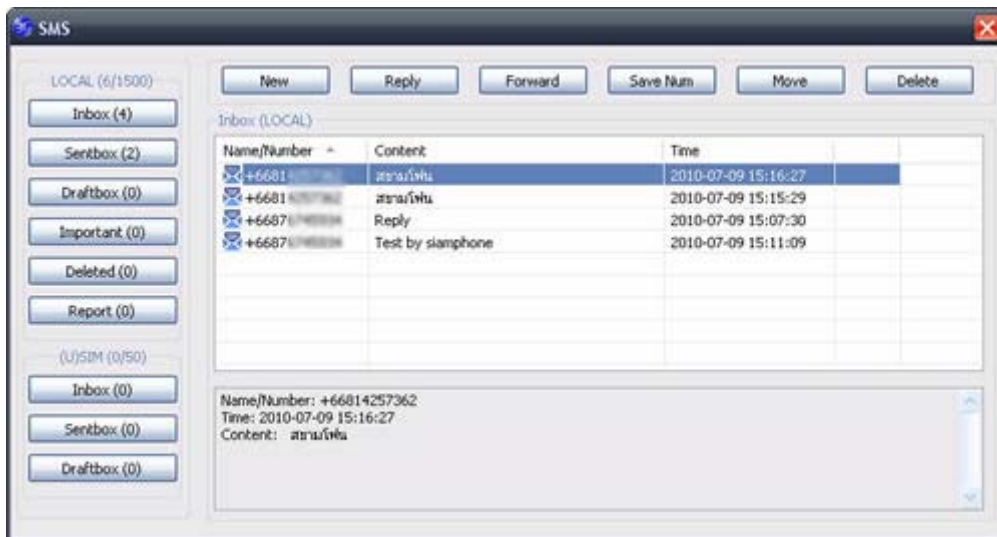

อุปกรณ์เชื่อมต่ออินเทอร์เน็ต USB Modem [OKER ZTE MF161](#) ใช้งานเป็นโมเด็มไร้สายขนาดพกพาเชื่อมต่อโน้ตบุ๊ก หรือคอมพิวเตอร์ผ่านช่อง USB เวอร์ชัน 2.0 รองรับเครือข่าย 3G ความเร็วในการดาวน์โหลด (HSDPA) 3.6 Mbps พร้อมฟังก์ชันรับ-ส่งข้อความ SMS รองรับการ์ดหน่วยความจำ microSD สูงสุด 32 GB เพื่อใช้งานเป็นการ์ดรีดเดอร์ หรือแหล่งเก็บข้อมูลเคลื่อนที่

### เริ่มต้นการติดตั้งอุปกรณ์

ให้ใส่ซิมการ์ดเข้าไปในอุปกรณ์ โดยเลื่อนฝาด้านหน้าของ USB ลงจะพบช่องใส่ซิมการ์ด แล้วซิม โดยควำด้านแล้วสอดส่วนแถบทองแดงเข้าไป หากต้องการถอดซิมการ์ดออกก็ให้เลื่อนออกมา ตรงๆ จากนั้นนำอุปกรณ์ยูเอสบีโมเด็ม เสียบเข้าไปที่ช่อง USB ของคอมพิวเตอร์ เมื่อเชื่อมต่อกับ USB เรียบร้อย จะเห็นว่าด้านหน้าของอุปกรณ์จะแสดงแสงไฟ สีแดงสว่างขึ้น รอสักครู่คอมพิวเตอร์จะแสดงหน้าต่างติดตั้งโปรแกรม 3G ขึ้นมา หากไม่แสดง ให้เข้าไปที่ My Computer ดับเบิ้ลคลิกที่ไดรฟ์ Join Air แล้วทำการการติดตั้งโปรแกรม เมื่อ ติดตั้งโปรแกรมเสร็จแล้วจะแสดงโปรแกรม 3G (Join A) ที่หน้าจอหลักให้เข้าโปรแกรมแล้ว เลือก ⚙️ (Setting) แล้วเลือกตั้งค่าซิมที่เราใช้ในการต่ออินเทอร์เน็ต ย้อนกลับมาหน้าแรกแล้ว เลือก 🌐 (Connect) เครื่องจะทำการเชื่อมต่ออินเทอร์เน็ตโดยอัตโนมัติ

## การใช้งานรับ-ส่งข้อความ

นอกจากการใช้งานอินเทอร์เน็ตแล้วยังสามารถรับ-ส่ง SMS ผ่านโปรแกรม Join A โดยการส่งข้อความทำได้โดย เลือก New ใส่เบอร์ปลายทางด้านบน แล้วใส่ข้อความที่ต้องการในกรอบด้านล่าง จากนั้นกด Sent เพื่อส่งข้อความ หรือ กด Save เพื่อเก็บข้อความไว้ใน Draftbox

ข้อความที่เราส่งจะอยู่ใน Sentbox ส่วนข้อความที่เราได้รับจะอยู่ใน Inbox เมื่อกดที่ข้อความจะแสดงรายละเอียด ชื่อ/เบอร์ ผู้ส่ง เวลาในการส่ง และรายละเอียดความในกรอบ สีเทาด้านล่าง สำหรับข้อความที่ส่งมาให้สามารถบันทึกหมายเลขลงในโปรแกรมได้(สามารถบันทึก รายละเอียดชื่อ ,เบอร์บ้าน, เบอร์ที่ทำงาน, อีเมล 2 เมล และเลือกกลุ่มได้) นอกจากนี้ยังสามารถย้ายข้อความระหว่างตัวโปรแกรมและซิมการ์ดได้ (เก็บข้อความในโปรแกรมได้สูงสุด 1,500 ข้อความ)