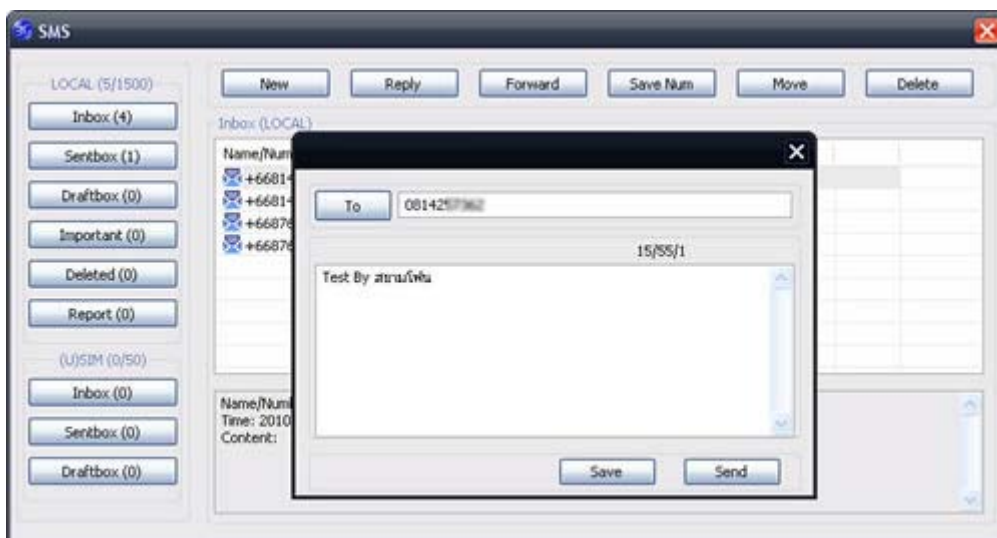

อุปกรณ์เชื่อมต่ออินเทอร์เน็ต USB Modem [OKER ZTE MF161](#) ใช้งานเป็นโมเด็มไร้สายขนาดพกพาเชื่อมต่อโน้ตบุ๊ก หรือคอมพิวเตอร์ผ่านช่อง USB เวอร์ชัน 2.0 รองรับเครือข่าย 3G ความเร็วในการดาวน์โหลด (HSDPA) 3.6 Mbps พร้อมฟังก์ชันรับ-ส่งข้อความ SMS รองรับการ์ดหน่วยความจำ microSD สูงสุด 32 GB เพื่อใช้งานเป็นการ์ดรีดเดอร์ หรือแหล่งเก็บข้อมูลเคลื่อนที่

### เริ่มต้นการติดตั้งอุปกรณ์

ให้ใส่ซิมการ์ดเข้าไปในอุปกรณ์ โดยเลื่อนฝาด้านบนของ USB ลงจะพบช่องใส่ซิมการ์ด แล้วซิม โดยควำด้านแล้วสอดส่วนแถบทองแดงเข้าไป หากต้องการถอดซิมการ์ดออกก็ให้เลื่อนออกมา ตรงๆ จากนั้นนำอุปกรณ์ยูเอสบีโมเด็ม เสียบเข้าไปที่ช่อง USB ของคอมพิวเตอร์ เมื่อเชื่อมต่อกับ USB เรียบร้อย จะเห็นว่าด้านบนของอุปกรณ์จะแสดงแสงไฟ สีแดงสว่างขึ้น รอสักครู่คอมพิวเตอร์จะแสดงหน้าต่างติดตั้งโปรแกรม 3G ขึ้นมา หากไม่แสดง ให้เข้าไปที่ My Computer ดับเบิ้ลคลิกที่ไดรฟ์ Join Air แล้วทำการการติดตั้งโปรแกรม เมื่อ ติดตั้งโปรแกรมเสร็จแล้วจะแสดงโปรแกรม 3G (Join A) ที่หน้าจอหลักให้เข้าโปรแกรมแล้ว เลือก ⚙️ (Setting) แล้วเลือกตั้งค่าซิมที่เราใช้ในการต่ออินเทอร์เน็ต ย้อนกลับมาหน้าแรกแล้ว เลือก 🌐 (Connect) เครื่องจะทำการเชื่อมต่ออินเทอร์เน็ตโดยอัตโนมัติ

## การใช้งานรับ-ส่งข้อความ

นอกจากการใช้งานอินเทอร์เน็ตแล้วยังสามารถรับ-ส่ง SMS ผ่านโปรแกรม Join A โดยการส่งข้อความทำได้โดย เลือก New ใส่เบอร์ปลายทางด้านบน แล้วใส่ข้อความที่ต้องการในกรอบด้านล่าง จากนั้นกด Sent เพื่อส่งข้อความ หรือ กด Save เพื่อเก็บข้อความไว้ใน Draftbox

ข้อความที่เราส่งจะอยู่ใน Sentbox ส่วนข้อความที่เราได้รับจะอยู่ใน Inbox เมื่อกดที่ข้อความจะแสดงรายละเอียด ชื่อ/เบอร์ ผู้ส่ง เวลาในการส่ง และรายละเอียดความในกรอบ สีเทาด้านล่าง สำหรับข้อความที่ส่งมาให้สามารถบันทึกหมายเลขลงในโปรแกรมได้(สามารถบันทึก รายละเอียดชื่อ ,เบอร์บ้าน, เบอร์ที่ทำงาน, อีเมล 2 เมล และเลือกกลุ่มได้) นอกจากนี้ยังสามารถย้ายข้อความระหว่างตัวโปรแกรมและซิมการ์ดได้ (เก็บข้อความในโปรแกรมได้สูงสุด 1,500 ข้อความ)