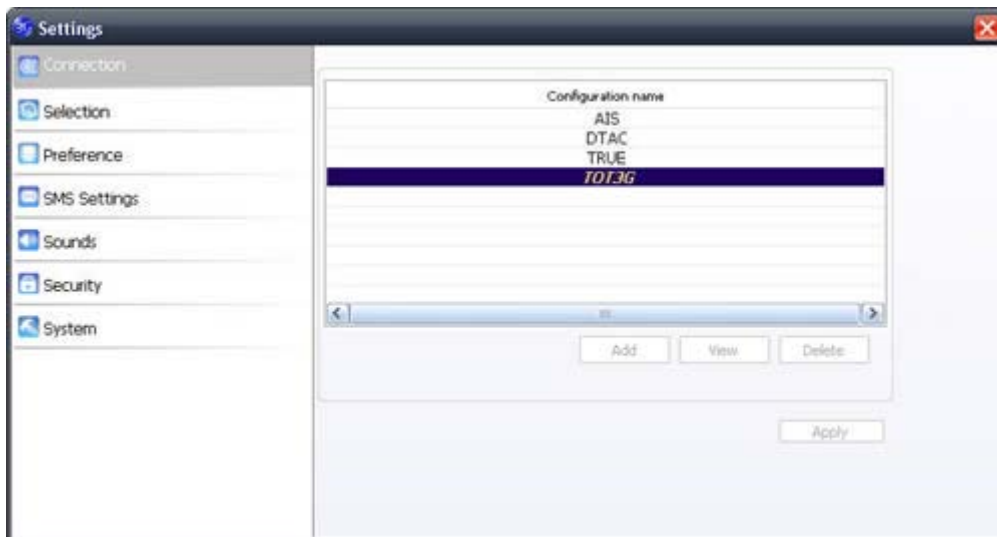

### เริ่มต้นการติดตั้งอุปกรณ์

ให้ใส่ซิมการ์ดเข้าไปในอุปกรณ์ โดยเลื่อนฝาด้านบนของ USB ลงจะพบช่องใส่ซิมการ์ด แล้วซิม โดยควำด้านแล้วสอดส่วนแถบทองแดงเข้าไป หากต้องการถอดซิมการ์ดออกก็ให้เลื่อนออกมา ตรงๆ จากนั้นนำอุปกรณ์ยูเอสบีโมเด็ม เสียบเข้าไปที่ช่อง USB ของคอมพิวเตอร์ เมื่อเชื่อมต่อกับ USB เรียบร้อย จะเห็นว่าด้านบนของอุปกรณ์จะแสดงแสงไฟ สีแดงสว่างขึ้น รอสักครู่คอมพิวเตอร์จะแสดงหน้าต่างติดตั้งโปรแกรม 3G ขึ้นมา หากไม่แสดง ให้เข้าไปที่ My Computer ดับเบิ้ลคลิกที่ไดรฟ์ Join Air แล้วทำการการติดตั้งโปรแกรม เมื่อ ติดตั้งโปรแกรมเสร็จแล้วจะแสดงโปรแกรม 3G (Join A) ที่หน้าจอหลักให้เข้าโปรแกรมแล้ว เลือก ⚙️ (Setting) แล้วเลือกตั้งค่าซิมที่เราใช้ในการต่ออินเทอร์เน็ต ย้อนกลับมาหน้าแรกแล้ว เลือก 🌐 (Connect) เครื่องจะทำการเชื่อมต่ออินเทอร์เน็ตโดยอัตโนมัติ

## การใช้งานรับ-ส่งข้อความ

นอกจากการใช้งานอินเทอร์เน็ตแล้วยังสามารถรับ-ส่ง SMS ผ่านโปรแกรม Join A โดยการส่งข้อความทำได้โดย เลือก New ใส่เบอร์ปลายทางด้านบน แล้วใส่ข้อความที่ต้องการในกรอบด้านล่าง จากนั้นกด Sent เพื่อส่งข้อความ หรือ กด Save เพื่อเก็บข้อความไว้ใน Draftbox

ข้อความที่เราส่งจะอยู่ใน Sentbox ส่วนข้อความที่เราได้รับจะอยู่ใน Inbox เมื่อกดที่ข้อความจะแสดงรายละเอียด ชื่อ/เบอร์ ผู้ส่ง เวลาในการส่ง และรายละเอียดความในกรอบ สีเทาด้านล่าง สำหรับข้อความที่ส่งมาให้สามารถบันทึกหมายเลขลงในโปรแกรมได้(สามารถบันทึก รายละเอียดชื่อ ,เบอร์บ้าน, เบอร์ที่ทำงาน, อีเมล 2 เมล และเลือกกลุ่มได้) นอกจากนี้ยังสามารถย้ายข้อความระหว่างตัวโปรแกรมและซิมการ์ดได้ (เก็บข้อความในโปรแกรมได้สูงสุด 1,500 ข้อความ)

ฟังก์ชัน Setting ใช้ตั้งค่าเครือข่ายการเชื่อมต่อ, ข้อความ, เสียง, ระบบ และความปลอดภัย

Data Records เป็นฟังก์ชันเช็คความเร็วอินเทอร์เน็ตที่สามารถเลือกช่วงเวลาเพื่อดูสถานะ การเชื่อมต่ออินเทอร์เน็ตและแสดงค่าเฉลี่ยความเร็วอัพโหลด/ดาวน์โหลด เป็นรายวัน/เดือน/ปี