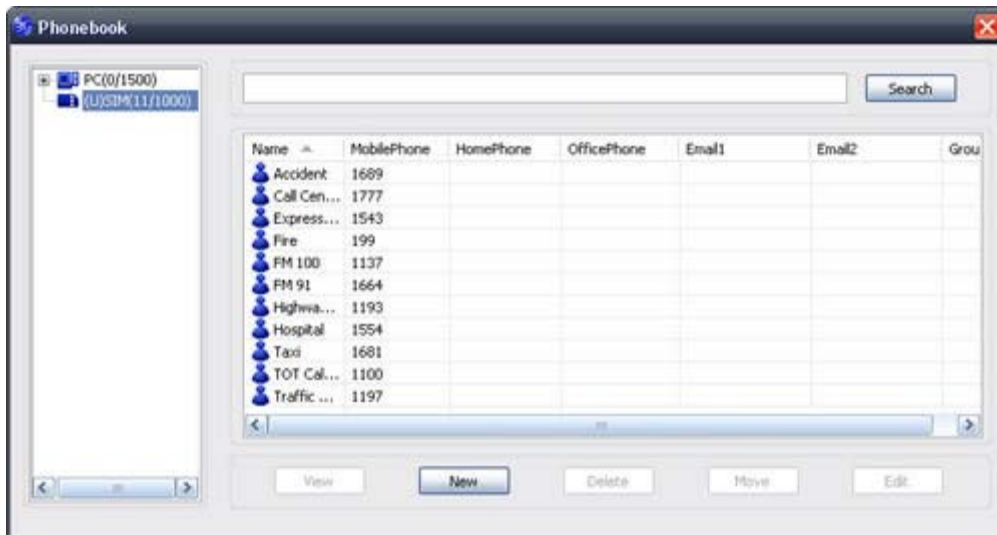

### เริ่มต้นการติดตั้งอุปกรณ์

ให้ใส่ซิมการ์ดเข้าไปในอุปกรณ์ โดยเลื่อนฝาด้านบนของ USB ลงจะพบช่องใส่ซิมการ์ด แล้วซิม โดยควำด้านแล้วสอดส่วนแถบทองแดงเข้าไป หากต้องการถอดซิมการ์ดออกก็ให้เลื่อนออกมา ตรงๆ จากนั้นนำอุปกรณ์ยูเอสบีโมเด็ม เสียบเข้าไปที่ช่อง USB ของคอมพิวเตอร์ เมื่อเชื่อมต่อกับ USB เรียบร้อย จะเห็นว่าด้านบนของอุปกรณ์จะแสดงแสงไฟ สีแดงสว่างขึ้น รอสักครู่คอมพิวเตอร์จะแสดงหน้าต่างติดตั้งโปรแกรม 3G ขึ้นมา หากไม่แสดง ให้เข้าไปที่ My Computer ดับเบิ้ลคลิกที่ไดรฟ์ Join Air แล้วทำการการติดตั้งโปรแกรม เมื่อ ติดตั้งโปรแกรมเสร็จแล้วจะแสดงโปรแกรม 3G (Join A) ที่หน้าจอหลักให้เข้าโปรแกรมแล้ว เลือก ⚙️ (Setting) แล้วเลือกตั้งค่าซิมที่เราใช้ในการต่ออินเทอร์เน็ต ย้อนกลับมาหน้าแรกแล้ว เลือก 🌐 (Connect) เครื่องจะทำการเชื่อมต่ออินเทอร์เน็ตโดยอัตโนมัติ

## การใช้งานรับ-ส่งข้อความ

นอกจากการใช้งานอินเทอร์เน็ตแล้วยังสามารถรับ-ส่ง SMS ผ่านโปรแกรม Join A โดยการส่งข้อความทำได้โดย เลือก New ใส่เบอร์ปลายทางด้านบน แล้วใส่ข้อความที่ต้องการในกรอบด้านล่าง จากนั้นกด Sent เพื่อส่งข้อความ หรือ กด Save เพื่อเก็บข้อความไว้ใน Draftbox

ข้อความที่เราส่งจะอยู่ใน Sentbox ส่วนข้อความที่เราได้รับจะอยู่ใน Inbox เมื่อกดที่ข้อความจะแสดงรายละเอียด ชื่อ/เบอร์ ผู้ส่ง เวลาในการส่ง และรายละเอียดความในกรอบ สีเทาด้านล่าง สำหรับข้อความที่ส่งมาให้สามารถบันทึกหมายเลขลงในโปรแกรมได้(สามารถบันทึก รายละเอียดชื่อ ,เบอร์บ้าน, เบอร์ที่ทำงาน, อีเมล 2 เมล และเลือกกลุ่มได้) นอกจากนี้ยังสามารถย้ายข้อความระหว่างตัวโปรแกรมและซิมการ์ดได้ (เก็บข้อความในโปรแกรมได้สูงสุด 1,500 ข้อความ)

ฟังก์ชัน Phonebook ใช้บันทึกหมายเลขโทรศัพท์ที่ต้องการโดย แต่ละเบอร์จะแสดงรายละเอียดชื่อ, เบอร์มือถือ, เบอร์บ้าน, เบอร์ที่ทำงาน, อีเมล 2 เมล์, กลุ่ม และด้านบนจะมีกรอบสำหรับหาพิมพ์ชื่อเพื่อหาเบอร์โทรศัพท์ที่ต้องการ